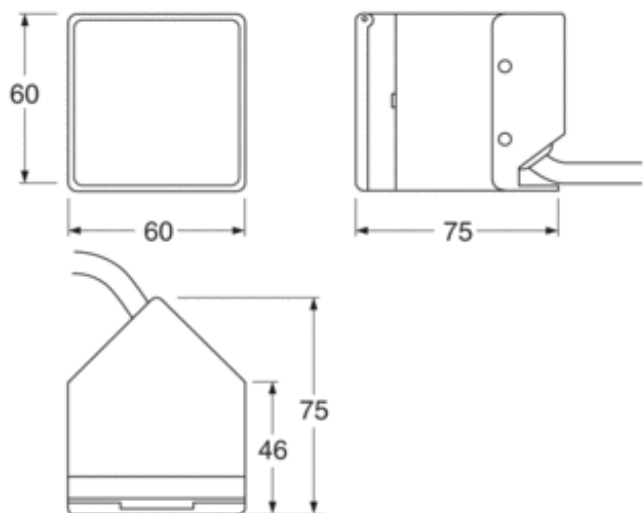

JOONIS

EDASIMÜÜJAD

A MEMBER OF THE
VILLEROY & BOCH GROUP

Villeroy & Boch Gustavsberg Oy Eesti Filiaal
F. R. Faehmanni 6
10125 Tallinn
Tel.: +372 646 0312
gustavsberg.ee | info@gustavsberg.ee